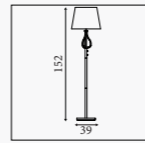

E27 CLASS 2 WATT 60 221

7485AB
EU7485AB ☛

Vegas- Floor Lamp
Antique Brass Metal & Cream Hessian Shade

E27 CLASS 2 WATT 60 250

1011AB
EU1011AB ☛

Oscar- Table Lamp
Antique Brass Metal & Oatmeal Linen Shade

E27 CLASS 2 WATT 60