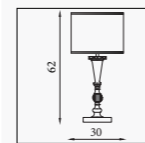

E27 CLASS 2 WATT 60 221

7485AB
EU7485AB ☛

Vegas- Floor Lamp
Antique Brass Metal & Cream Hessian Shade

E27 CLASS 2 WATT 60 250

1011AB
EU1011AB ☛

Oscar- Table Lamp
Antique Brass Metal & Oatmeal Linen Shade

E27 CLASS 2 WATT 60