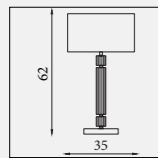

1213CC
EU1213CC

Artisan- Table Lamp
 Ceramic Chrome & Grey Faux Silk Shade

E27 CLASS 2 WATT 60

61650BK
EU61650BK

Perth- Table Lamp
 Matt Black Ceramic & White Linen Shade

E27 CLASS 2 WATT 60

9387CC
EU9387CC