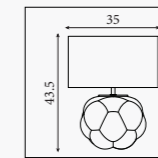

9711CU
EU9711CU

Fizz- Table Lamp
Copper Glass & Black Faux Silk Shade

E27 CLASS 2 WATT 60

NEW