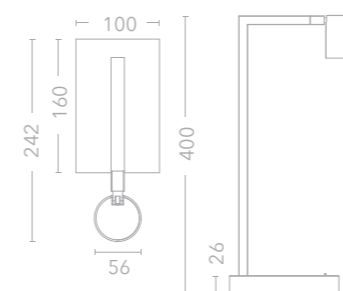

Sand Black

Sand White

libra 2 table

TA-LIB2-B ■
TA-LIB2-W □

EUTA-LIB2-B ■
EUTA-LIB2-W □

CLASS 2 SWITCH

Key Features

Sand black / Sand white