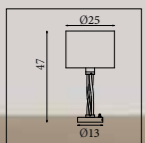

E27 CLASS 2 WATT 60 221

7485AB
EU7485AB ☛

Vegas- Floor Lamp
Antique Brass Metal & Cream Hessian Shade

E27 CLASS 2 WATT 60 250

1011AB
EU1011AB ☛

Oscar- Table Lamp
Antique Brass Metal & Oatmeal Linen Shade

E27 CLASS 2 WATT 60