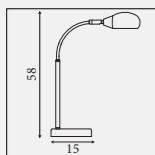

3086-1BK
EU3086-1BK
Astrol- Table Lamp
Black & Chrome Metal & Opal Glass Shade