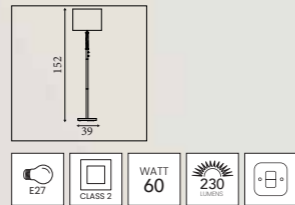

7565SS
EU7565SS ☛
Vegas- Floor Lamp
Satin Silver Metal & Ivory Hessian Shade

E27 CLASS 2 WATT 60 230

E27 CLASS 2 WATT 60 221

7485AB
EU7485AB ☛

E27 CLASS 2 WATT 60 250