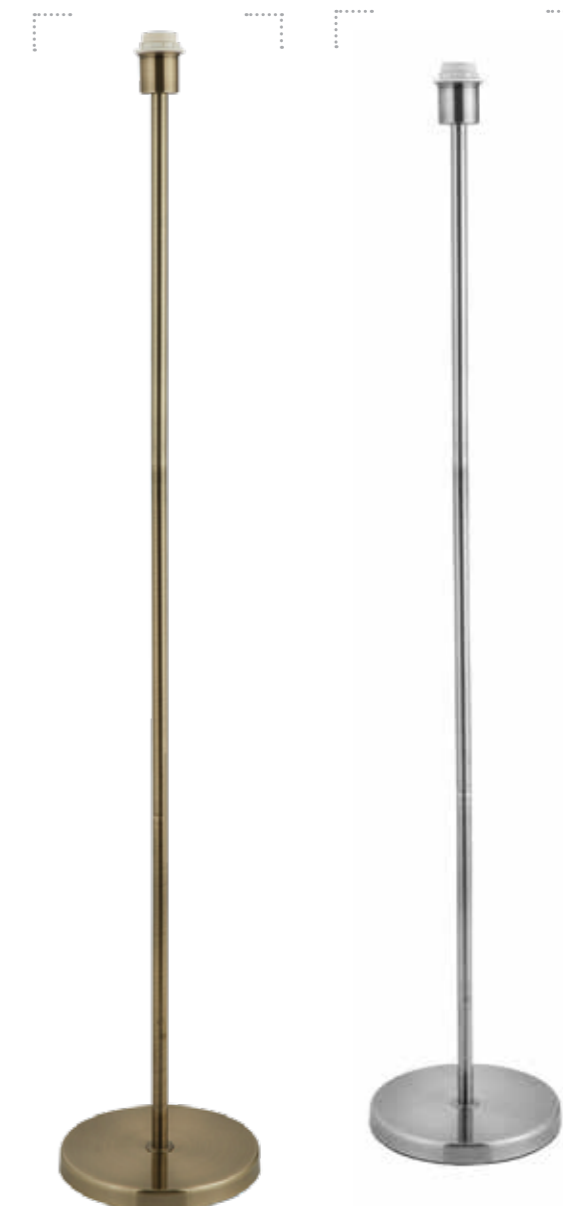

Sand Black

Sand White

libra 2 table

TA-LIB2-B ■
TA-LIB2-W □

EUTA-LIB2-B ■
EUTA-LIB2-W □

CLASS 2 SWITCH

Key Features

Sand black / Sand white

Die cast construction

GU10 max. 10W LED only

TA-OLY-AB-USB & SH-DR30-C

TA-OLY-AB

TA-OLY-SN-USB

FS-OLY-SN & SH-DR40-M

Shades supplied separately, see pg. P148-P150

FS-OLY-AB

FS-OLY-SN

olympia table USB base

- TA-OLY-AB-USB
- TA-OLY-SN-USB
- EUTA-OLY-AB-USB
- EUTA-OLY-SN-USB

olympia table base

- TA-OLY-AB
- TA-OLY-SN
- EUTA-OLY-AB
- EUTA-OLY-SN

Key Features

- Antique brass / Satin nickel
- E27 max. 20W / LED only
- Switch on base

olympia floor base

- FS-OLY-AB
- FS-OLY-SN
- EUFS-OLY-AB
- EUFS-OLY-SN

Key Features

- Antique brass / Satin nickel
- E27 max. 20W / LED only
- Inline switch on cable