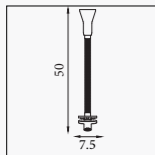

60231BK
EU60231BK
Mushroom- Table Lamp
 Black Metal

60231GR
EU60231GR
Mushroom- Table Lamp
 Green Metal

60231WH
EU60231WH
Mushroom- Table Lamp
 White Metal

4122BK
EU4122BK
 Desk Partners- Flex Clip Task Lamp
 Black Metal