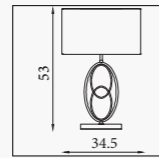

69041CC
EU69041CC

Loopy- Table Lamp
Chrome Metal & Silver Faux Silk Shade

E27 CLASS 2 WATT 60