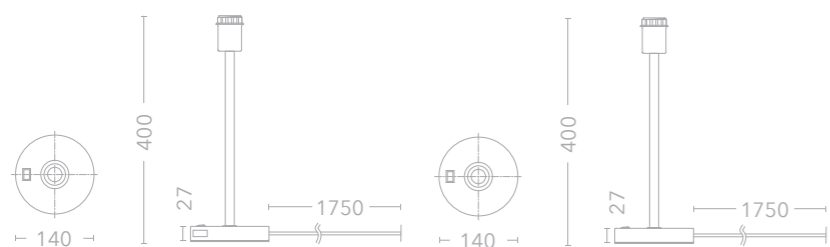

FS-OLY-SN

olympia table USB base

- TA-OLY-AB-USB
- TA-OLY-SN-USB
- EUTA-OLY-AB-USB
- EUTA-OLY-SN-USB

olympia table base

- TA-OLY-AB
- TA-OLY-SN
- EUTA-OLY-AB
- EUTA-OLY-SN

Key Features

- Antique brass / Satin nickel
- E27 max. 20W / LED only
- Switch on base