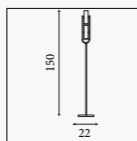

A
2791BK
EU2791BK

Telescope- Table Lamp
 Matt Black Metal

B 1893-3BK

Telescope- 3Lt Pendant
 Matt Black Metal

C 1891-1BK

Telescope- Pendant
 Matt Black Metal

D 2792BK
EU2792BK

Telescope- 2Lt Floor Lamp
 Matt Black Metal