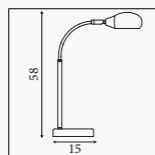

3086-1WH
EU3086-1WH
Astrol- Table Lamp
Black & Chrome Metal & Opal Glass Shade