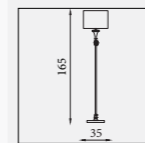

E27 CLASS 2 WATT 60

Oscar- Floor Lamp
Antique Brass Metal & Oatmeal Linen Shade

E27 CLASS 2 WATT 60